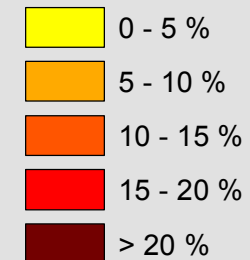

Legenda

GANADOS

DIFERENCIA DE VOTOS