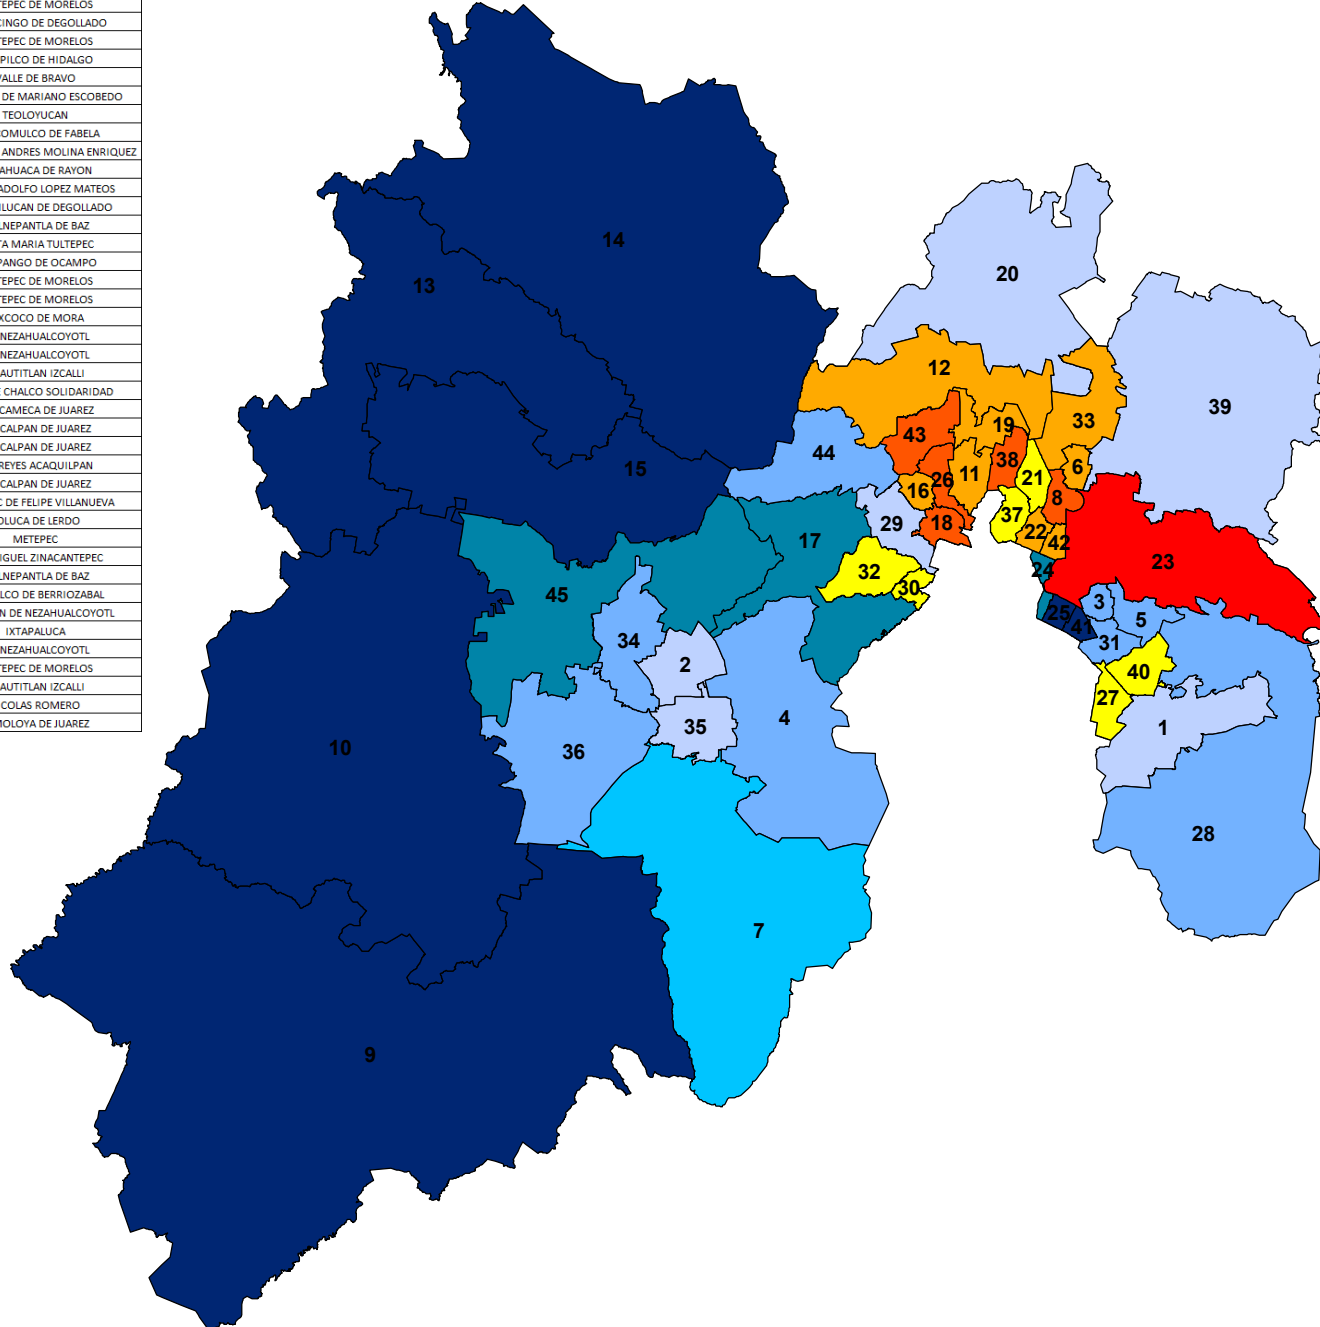

Representación Nacional de  
Morena ante el  
Consejo General del  
INE

Proceso electoral 2017  
Gobernador  
Comparacion de Dtos Locales  
Ganados y Perdidos

DISTRITO LOCAL	CABECERA DISTRITAL MUNICIPAL
1	CHALCO DE DIAZ COVARRUBIAS
2	TOLUCA DE LERDO
3	CHIMALHUACAN
4	LERMA DE VILLADA
5	CHICOLOAPAN DE JUAREZ
6	ECATEPEC DE MORELOS
7	TENANCINGO DE DEGOLLADO
8	ECATEPEC DE MORELOS
9	TEJUPILCO DE HIDALGO
10	VALLE DE BRAVO
11	TULTITLAN DE MARIANO ESCOBEDO
12	TEOLOYUCAN
13	ATLACOMULCO DE FABELA
14	JILOTEPEC DE ANDRES MOLINA ENRIQUEZ
15	IXTLAHUACA DE RAYON
16	CIUDAD ADOLFO LOPEZ MATEOS
17	HUIXQUILUCAN DE DEGOLLADO
18	TULNEPANTLA DE BAZ
19	SANTA MARIA TULTEPEC
20	ZUMPANGO DE OCAMPO
21	ECATEPEC DE MORELOS
22	ECATEPEC DE MORELOS
23	TEXCOCO DE MORA
24	CD. NEZAHUALCOYOTL
25	CD. NEZAHUALCOYOTL
26	CUAUTITLAN IZCALLI
27	VALLE DE CHALCO SOLIDARIDAD
28	AMECAMECA DE JUAREZ
29	NAUCALPAN DE JUAREZ
30	NAUCALPAN DE JUAREZ
31	LOS REYES ACAQUILPAN
32	NAUCALPAN DE JUAREZ
33	TECAMAC DE FELIPE VILLANUEVA
34	TOLUCA DE LERDO
35	METEPEC
36	SAN MIGUEL ZINACANTEPEC
37	TULNEPANTLA DE BAZ
38	COACALCO DE BERRIOZABAL
39	ACOLMAN DE NEZAHUALCOYOTL
40	IXTAPALUCA
41	CD. NEZAHUALCOYOTL
42	ECATEPEC DE MORELOS
43	CUAUTITLAN IZCALLI
44	NICOLAS ROMERO
45	ALMOLOYA DE JUAREZ

## Legenda

### DIFERENCIA DE VOTOS